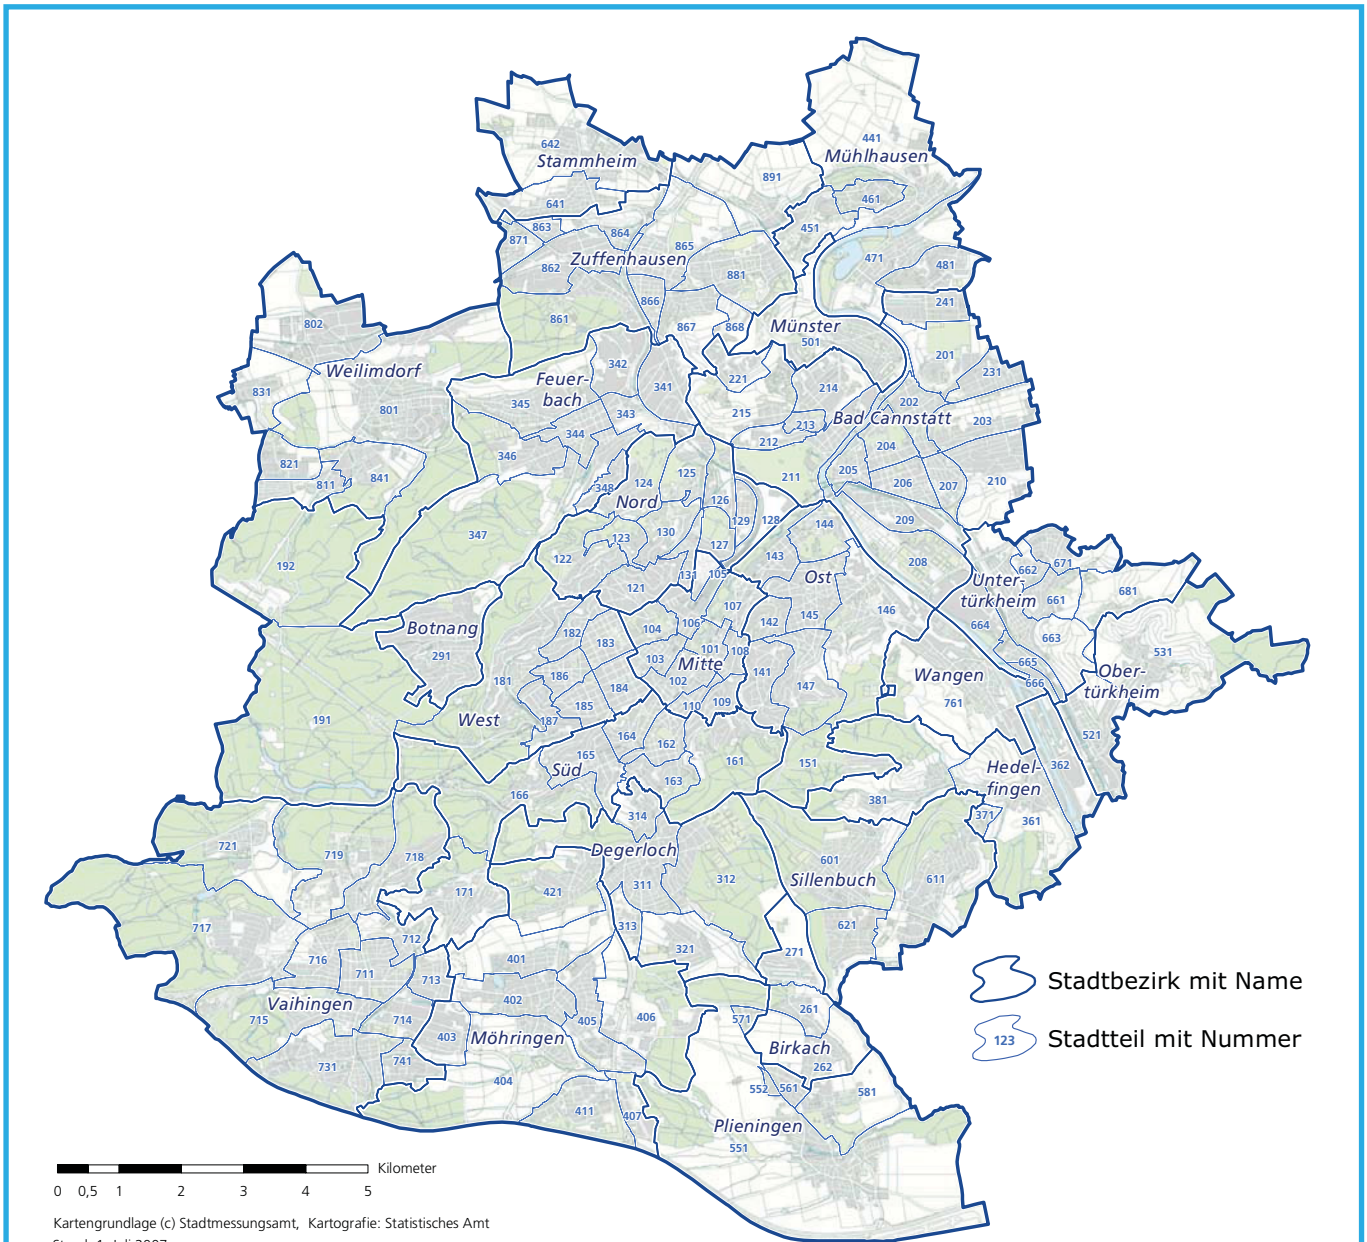

Karte: Stadtteilgliederung Stuttgarts (Stand: 1. Juli 2007)

Mitte (M) 101 Oberer Schlossgarten 102 Rathaus 103 Neue Vorstadt 104 Universität 105 Europaviertel 106 Hauptbahnhof 107 Kernviertel 108 Diemershalde 109 Dobel 110 Heusteigviertel Nord (N) 121 Reilenberg 122 Lenzhalde 123 Am Bismarckturm 124 Killesberg 125 Weißenhof 126 Nordbahnhof 127 Am Pragsriedhof 128 Am Rosensteigpark 129 Auf der Prag 130 Mönchhalde 131 Heilbronner Straße Ost (O) 141 Gänsheide 142 Uhländshöhe	Süd (S) 161 Bopser 162 Lehen 163 Weinsteige 164 Karlshöhe 165 Heslach 166 Südheim 171 Kaltental West (W) 181 Kräherwald 182 Hölderlinplatz 183 Rosenberg 184 Feuersee 185 Rotebühl 186 Vogelsang 187 Hasenberg 191 Wildpark 192 Solitude	Bad Cannstatt (Ca) 201 Muckensturm 202 Schmidener Vorstadt 203 Espan 204 Kurpark 205 Cannstatt-Mitte 206 Seelberg 207 Winterhalde 208 Wasen 209 Viehlbrunnen 210 Im Geiger 211 Neckarvorstadt 212 Pragstraße 213 Altenburg 214 Hallschlag 215 Birkenäcker 221 Burgholzof 231 Sommerrain 241 Steinhaldenfeld Birkach (Bi) 261 Birkach-Nord 262 Birkach-Süd 271 Schönberg Botnang (Bo) 291 Botnang	Degerloch (De) 311 Degerloch 312 Waldau 313 Tränke 314 Haigst 321 Hoffeld Feuerbach (Feu) 341 Feuerbach-Ost 342 Siegelberg 343 Bahnhof Feuerbach 344 Feuerbach-Mitte 345 Lemberg/Föhrich 346 Hohe Warte 347 Feuerbacher Tal 348 An der Burg Hedelfingen (Hed) 361 Hedelfingen 362 Hafen 371 Lederberg 381 Rohracker Möhringen (Mö) 401 Möhringen-Nord 402 Möhringen-Mitte 403 Wallgraben-Ost	Mühlhausen (Mühl) 441 Mühlhausen 451 Freiberg 461 Mönchfeld 471 Hofen 481 Neugereut Münster (Mün) 501 Münster Obertürkheim (Ob) 521 Obertürkheim 531 Uhlbach Plieningen (Ple) 551 Plieningen 552 Chausseefeld 561 Steckfeld 571 Aserwald 581 Hohenheim	Sillenbuch (Si) 601 Sillenbuch 611 Heurnaden 621 Riedenbergl Stammheim (Sta) 641 Stammheim-Süd 642 Stammheim-Mitte Untertürkheim (Un) 661 Gehrenwald 662 Flohberg 663 Untertürkheim 664 Benzviertel 665 Lindenschulviertel 666 Bruckwiesen 671 Luginsland 681 Rotenberg Vaihingen (Vai) 711 Vaihingen-Mitte 712 Osterfeld 713 Höhenrand 714 Wallgraben-West 715 Rosental 716 Heerstraße 717 Lauchäcker 718 Dachswald	Wangen (Wa) 761 Wangen Weilimdorf (Wei) 801 Weilimdorf 802 Weilimdorf-Nord 811 Bergheim 821 Giebel 831 Hausen 841 Wolfbusch Zuffenhausen (Zu) 861 Zuffenhausen-Am Stadtpark 862 Zuffenhausen-Schützenbühl 863 Zuffenhausen-Elbelen 864 Zuffenhausen-Frauensteg 865 Zuffenhausen-Mitte 866 Zuffenhausen-Hohenstein 867 Zuffenhausen-Mönchsberg 868 Zuffenhausen-Im Raiser 871 Neuwirtshaus 881 Rot 891 Zazenhausen